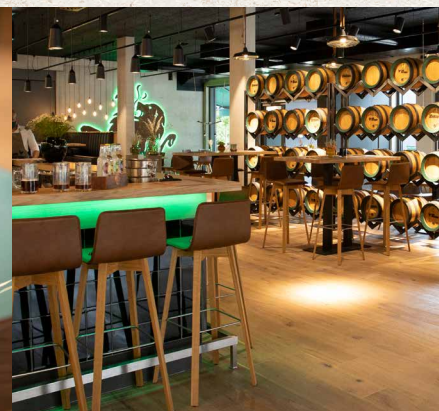

Na, Lust auf LANDWIRTSCHAFT bekommen?

Dann freuen wir uns auf Deine Bewerbung, per Post oder Mail:

**Bolten Gastronomie GmbH | Rheydter Str. 138 | 41352 Korschenbroich
Mail: bewerbung@bolten-gastronomie.de**